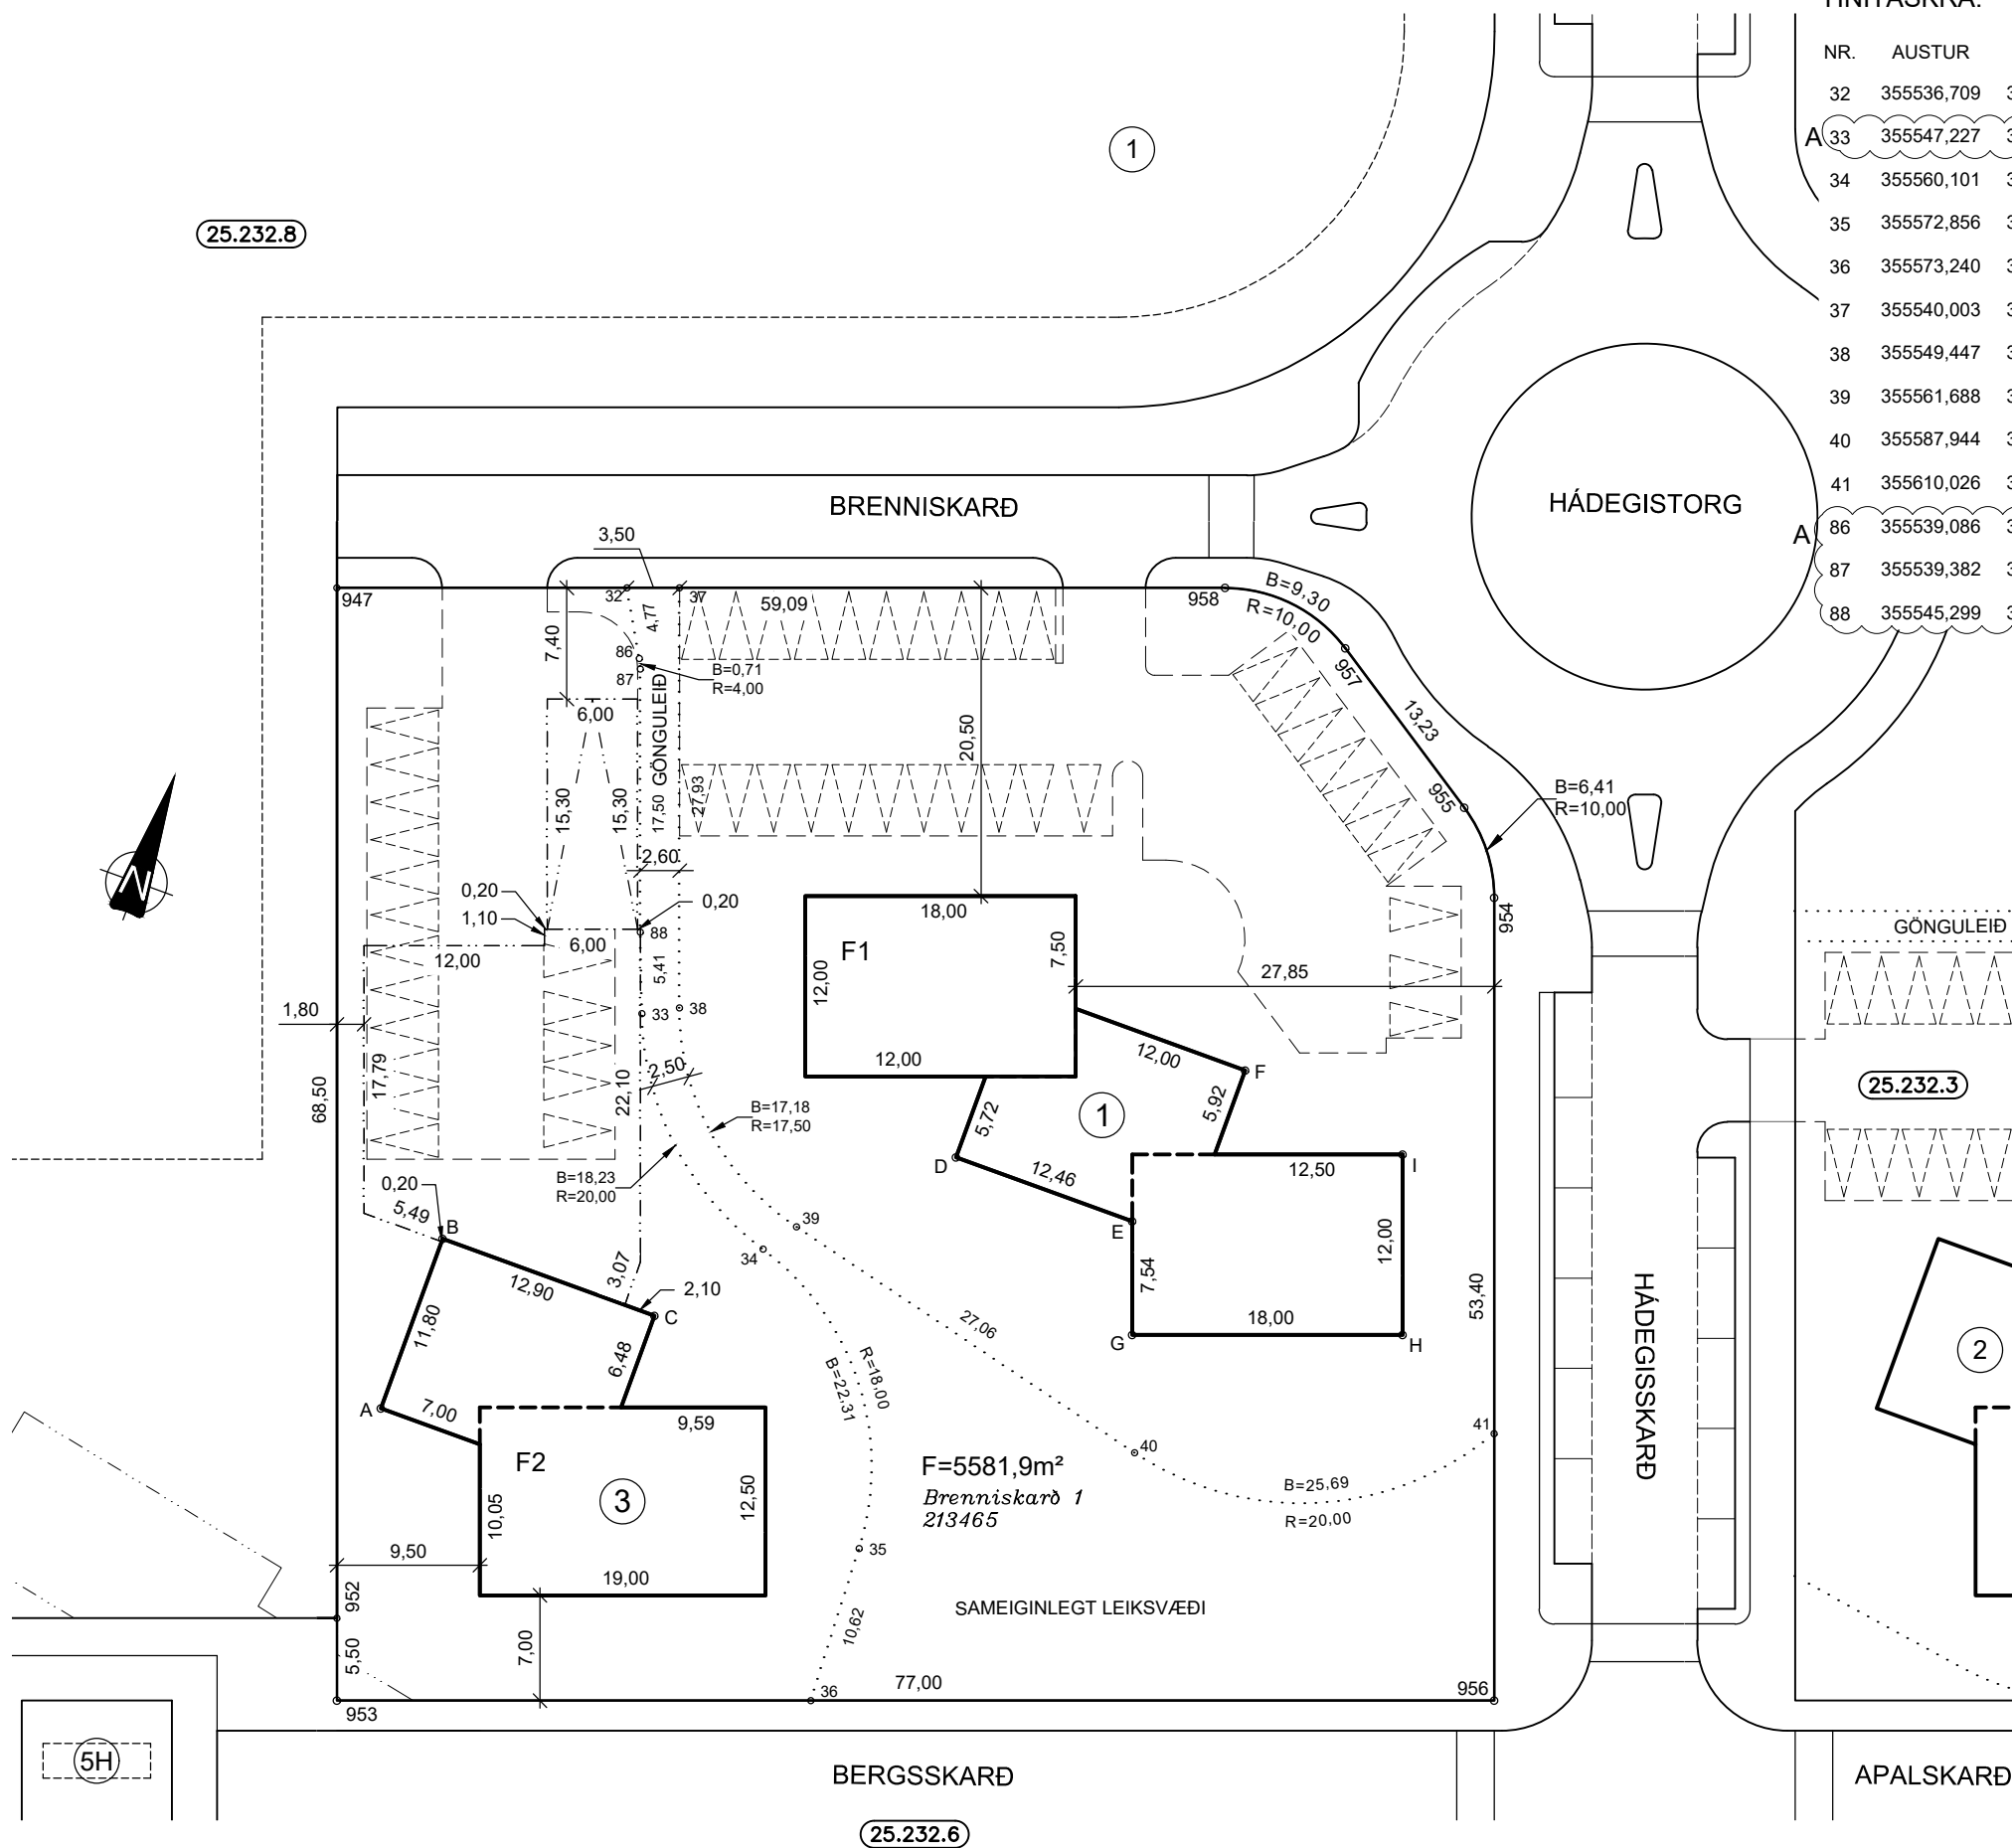

HNITASKRÁ:

| NR. | AUSTUR | NORÐUR | NR. | AUSTUR | NORÐUR | NR. | AUSTUR | NORÐUR |
|------|------------|------------|-----|------------|------------|-----|------------|------------|
| 32 | 355536,709 | 396912,174 | 947 | 355518,546 | 396905,648 | A | 355539,743 | 396855,291 |
| A 33 | 355547,227 | 396885,867 | 952 | 355541,708 | 396841,181 | B | 355539,793 | 396867,291 |
| 34 | 355560,101 | 396873,852 | 953 | 355543,568 | 396836,005 | C | 355554,793 | 396867,229 |
| 35 | 355572,856 | 396857,281 | 954 | 355597,977 | 396912,295 | D | 355570,119 | 396883,933 |
| 36 | 355573,240 | 396846,665 | 955 | 355594,085 | 396917,253 | E | 355582,577 | 396883,881 |
| 37 | 355540,003 | 396913,357 | 956 | 355616,033 | 396862,040 | F | 355586,268 | 396895,866 |
| 38 | 355549,447 | 396887,071 | 957 | 355583,052 | 396924,554 | G | 355585,125 | 396876,789 |
| 39 | 355561,688 | 396876,007 | 958 | 355574,152 | 396925,626 | H | 355602,065 | 396882,875 |
| 40 | 355587,944 | 396869,470 | | | | I | 355598,008 | 396894,168 |
| 41 | 355610,026 | 396878,757 | | | | | | |
| A 86 | 355539,086 | 396908,036 | | | | | | |
| 87 | 355539,382 | 396907,396 | | | | | | |
| 88 | 355545,299 | 396890,927 | | | | | | |

25.232.8

SKÝRINGAR:

- KVÖÐ UM BÍLASTÆÐI
FJÖLDI STÆÐA SAMKVÆMT SKILMÁLUM OG REGLUG.
- BINDANDI MÖRK BYGGINGAREITS
- TENGING MILLI BYGGINGAREITA
- HÁMARKS BYGGINGARREITUR
- BYGGINGARREITUR BÍLAGEYMSLU
- KVÖÐ UM LAGNIR, 4 M
- SÉRAFNOTARÉTTUR